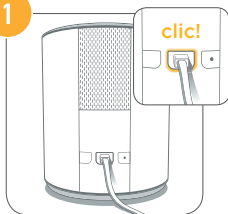

Configurați-vă sistemul Somfy One+

1

Conectați sistemul Somfy One+ la o priză, asigurându-vă că ați conectat cablul. Obturatorul se va deschide în mod automat după câteva secunde.

2

Descărcați aplicația gratuită "Somfy Protect" pentru a vă crea un cont.

3

Urmați instrucțiunile oferite în aplicație pentru a conecta sistemul Somfy One+ la rețeaua dvs. Wi-Fi și pentru instalarea accesoriilor.

Accesorii incluse

IntelliTAG™

Senzor de detecție a vibrației de la ușa și fereastră. Declanșează alarma înainte de pătrundere forțată în locuință.

Breloc pentru chei
Sistem de recunoaștere a utilizatorului și dezarmare automată.

Informații tehnice

- 1 Senzor video Full HD
- 2 Senzor de mișcare
- 3 Microfon
- 4 Obturator automat
- 5 LED IR - vedere nocturnă