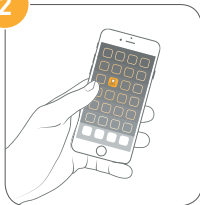

Configurați-vă sistemul Somfy One+

1

Conectați sistemul Somfy One+ la o priză, asigurându-vă că ați conectat cablul. Obturatorul se va deschide în mod automat după câteva secunde.

2

Descărcați aplicația gratuită "Somfy Protect" pentru a vă crea un cont.

3

Urmați instrucțiunile oferite în aplicație pentru a conecta sistemul Somfy One+ la rețeaua dvs. Wi-Fi și pentru instalarea accesoriilor.

Accesorii incluse

IntelliTAG™

Senzor de detecție a vibrației de la ușa și fereastră. Declanșează alarma înainte de pătrundere forțată în locuință.