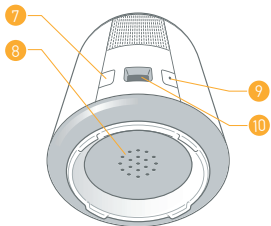

Informații tehnice