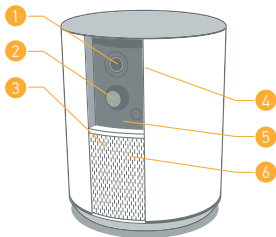

Informații tehnice