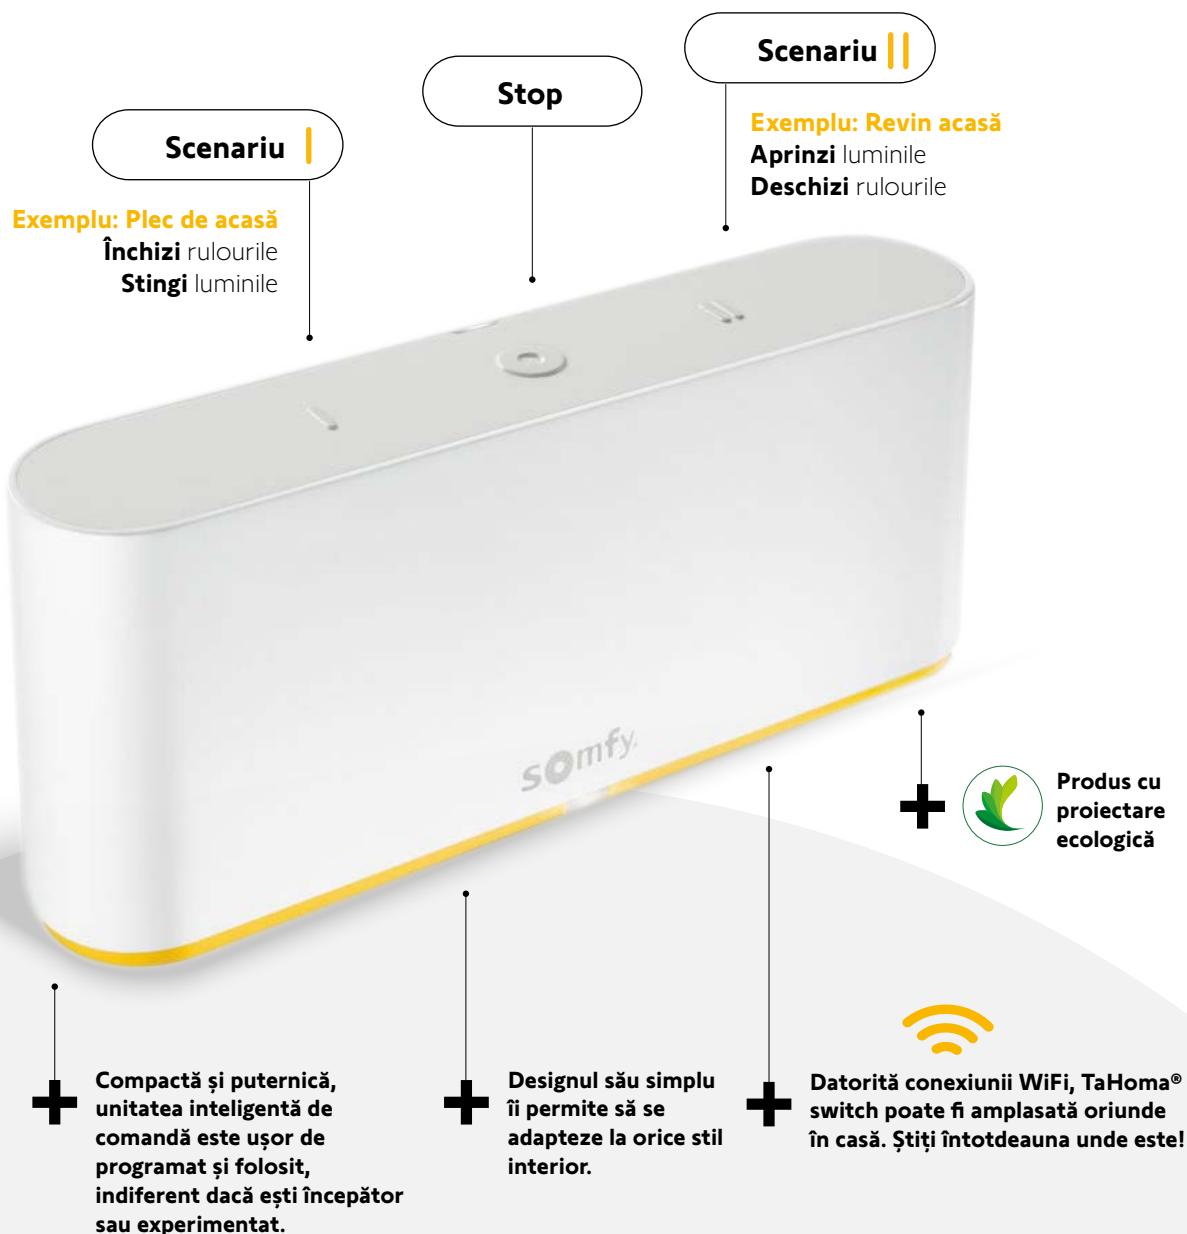

TaHoma® switch

**Acționați echipamentele
cu o singură atingere!**

Primul control inteligent pentru centralizarea și
conectarea echipamentelor pentru locuință.

somfy®

Profită din plin de locuința ta

Instalarea rulourilor, a jaluzelelor, a copertinei sau a porții motorizate reprezintă primul pas către un stil de viață confortabil. Adăugând o notă de conectivitate, ți se deschide o lume de noi posibilități.

Echipamentele conectate Somfy vă ajută să profitați la maximum de locuință. TaHoma® switch vă eliberează de sarcinile repetitive și adaugă noi funcționalități locuinței tale. Îmbogățește-ți experiența de zi cu zi pentru a te concentra pe ceea ce iubești.

Matilda

Creați-vă propriile rutine & lansați-le dintr-o singură atingere

TaHoma® switch este o unitate de comandă inteligentă, oferind 2 butoane personalizate de lansare a scenariilor, pentru a vă centraliza produsele inteligente din locuință. Personalizați fiecare buton în funcție de dispozitivele dvs. pentru a crea scenarii, care se potrivesc rutinelor dvs. zilnice.

Un stil de viață conectat! >>

Plecarea & întoarcerea acasă

Scenariu
personalizat

Plecarea de acasă:
modalitatea cea mai
simplă și rapidă.

Când ieșiți repede pe ușă
dimineața, pur și simplu atingeți
butonul scenariului programat
"Am plecat": rulourile coboară, ușa
garajului se deschide și puteți pleca
liniștit la muncă.