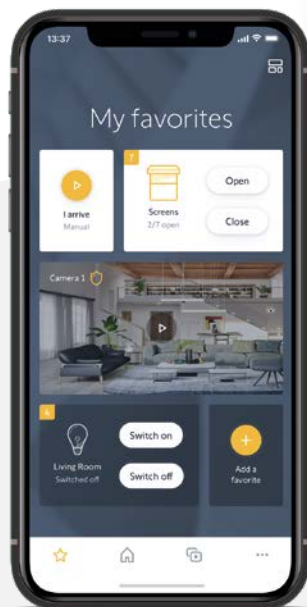

3 moduri de a controla dispozitivele

1

Cu unitatea de comandă inteligentă

Lansează scenariile preferate dintr-o singură atingere.

2

Cu aplicația TaHoma

Programează și controlează dispozitivele de pe smartphone, indiferent de locație.

3

Cu ajutorul unui asistent vocal*

Când aveți mâinile ocupate sau din mașină.

Cereți și se rezolvă!

“Oaspeții au sosit mai devreme și încă nu am terminat de pregătit cina! Pur și simplu îi spun asistentului vocal “Deschide poarta” și ei intră.”

Compatibilă cu comanda vocală prin:

James

* Necesită un asistent vocal suplimentar (disponibilitate în funcție de țară)

Controlează locuința conectată oricând și oriunde

- + **Controlați dispozitivele inteligente din locuință**
 - individual sau împreună ca și grup
 - de acasă sau de la distanță
 - din aplicație sau automat

- + **Creați cu ușurință scenarii zilnice și personalizați cele două butoane pentru lansarea scenariilor**

- + **Conectați-vă dispozitivele existente** sau adăugați unele noi într-o clipă

Salvați dispozitivele, camerele sau scenariile preferate și veți avea acces facil la ele.