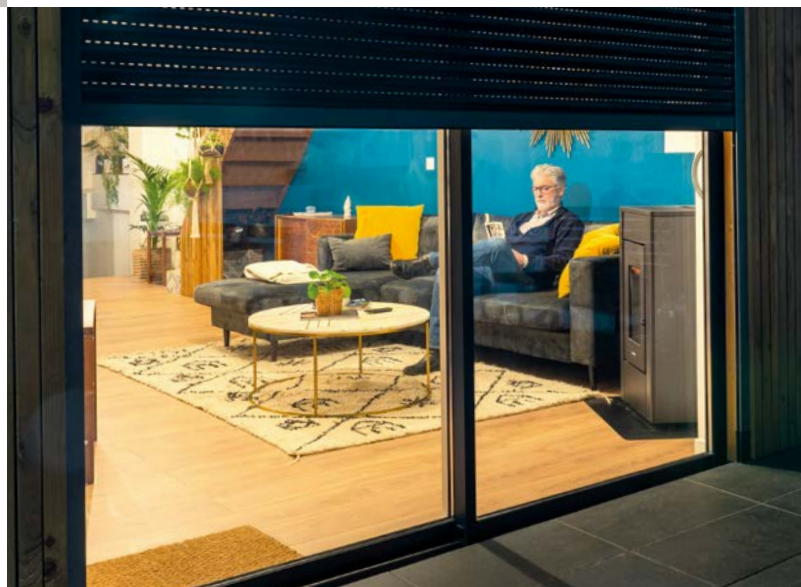

Matilda

Creați-vă propriile rutine & lansați-le dintr-o singură atingere

TaHoma® switch este o unitate de comandă inteligentă, oferind 2 butoane personalizate de lansare a scenariilor, pentru a vă centraliza produsele inteligente din locuință. Personalizați fiecare buton în funcție de dispozitivele dvs. pentru a crea scenarii, care se potrivesc rutinelor dvs. zilnice.