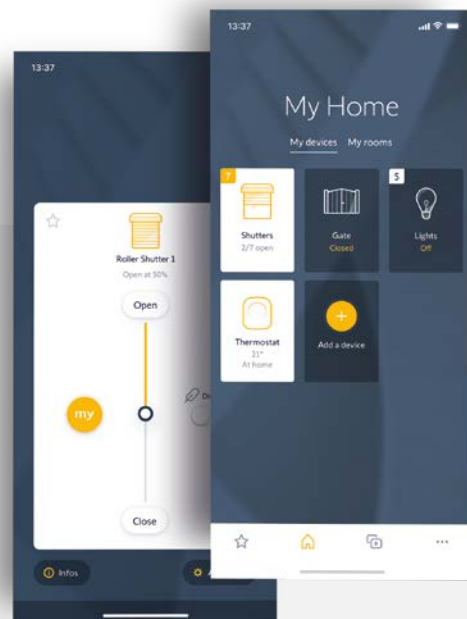

Controlează locuința conectată oricând și oriunde

- + **Controlați dispozitivele inteligente din locuință**
  - individual sau împreună ca și grup
  - de acasă sau de la distanță
  - din aplicație sau automat

- + **Obțineți informații în timp real despre starea dispozitivelor dvs.** (de exemplu, "pornit" sau "oprit", "deschis" sau "închis")

- + **Utilizați funcția de programare care declanșează automat scenariii:**
  - cu ajutorul senzorilor
  - în funcție de oră

- + **Creați cu ușurință scenarii zilnice și personalizați cele două butoane pentru lansarea scenariilor**

- + **Conectați-vă dispozitivele existente** sau adăugați unele noi într-o clipă

Salvați dispozitivele, camerele sau scenariile preferate și veți avea acces facil la ele.