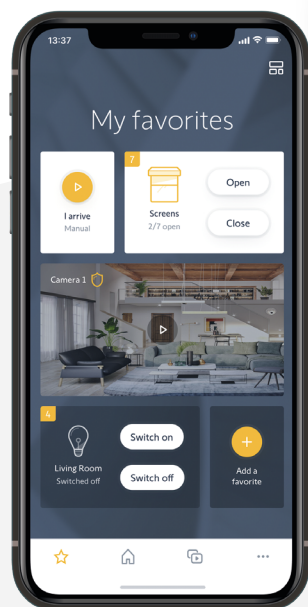

- sa senzorima
- sa tajmerima

+ Jednostavno kreirajte scenarija i prilagodite vaša dva tastera za pokretanje scenarija

+ Povežite vaše postojeće uređaje ili u trenu dodajte nove

Sačuvajte podešavanja za vaše omiljene uređaje, prostorije ili scenarija i pronađite ih putem direktnog pristupa.

Available on the iPhone
App Store

GET IT ON
Google Play

Najkompletnije rešenje za pametni dom: **otvoren** **i stabilan**

**TaHoma switch je
kompatibilan sa
blizu 300 Somfy
i partnerskih
proizvoda.**

- Roletne
- Zasenčivači i zavese
- Pergole i tende
- Kapije, garažna vrata i brave
- Osvetljenje i utičnice
- Kamere i alarmi
- Grejanje i termostat
- Senzori (vremenske prilike i nadzor)
- Muzika i glasovni asistent